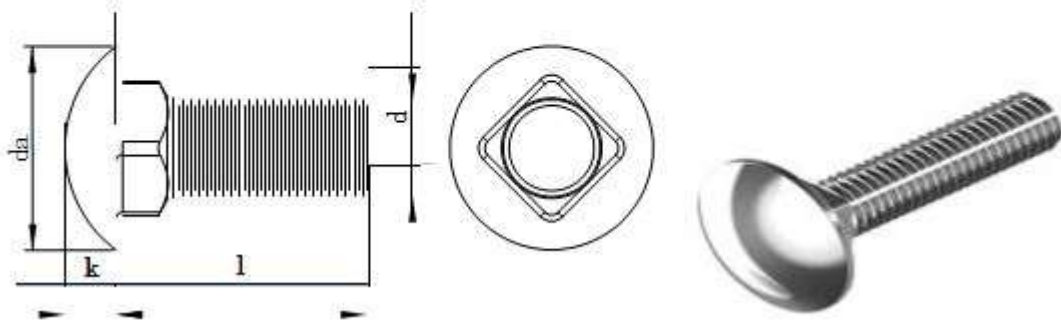

TAVA CIVATASI MUSHROOM HEAD BOLT
FLACHRUNDSCHRAUBE MIT VIERKANTANSATZ

Technical Informations / Teknik Bilgiler

dxL	da	k
6x12	13,50	3,00
6x15	13,50	3,00
8x15	15,00	3,50

Thread size / Anma çapı (d)	M 6	M 8
Length / Boy min. max.	Weight / Ağırlık gr/p	
12	4,50	
15	5,10	8,10