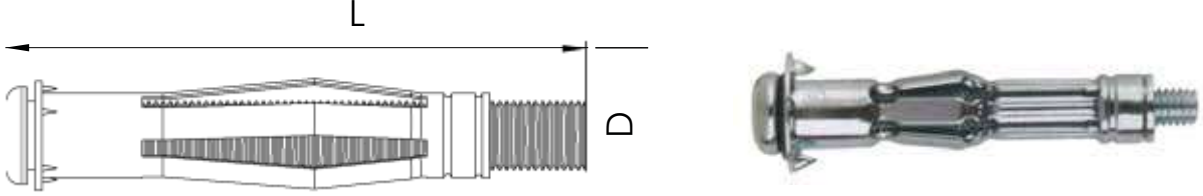

METAL ALÇIPAN DÜBELİ
HOLLOW WALL ANCHOR
METALL GIBSBRETTSCHRAUBE

Technical Informations / Teknik Bilgiler

Kutu Ad./ Box Qua.	
M 4*38	100
M 4*45	100
M 5*45	100
M 5*58	100
M 5*71	100
M 6*45	100
M 6*58	100
M 6*71	100