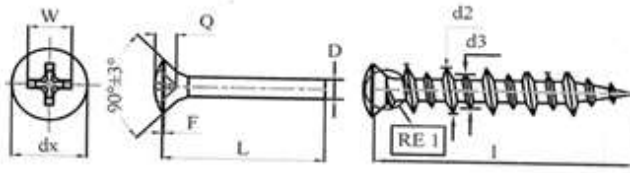

CRP VİDASI CRP SCREW
CRP SCHRAUBE

Technical Informations / Teknik Bilgiler

dx	D	F	Q	W	d2	d3
6,7 - 7,3	2,68 - 2,72	min. 0,60	2 - 2,5	MIN. 4,6	3,75 - 4	2,95 - 3,65
Size / Boyut	4x25 - 1,38 gr. 4,38 - 2,08 gr.					

Values are given in millimeters. / Değerler milimetre olarak verilmiştir.