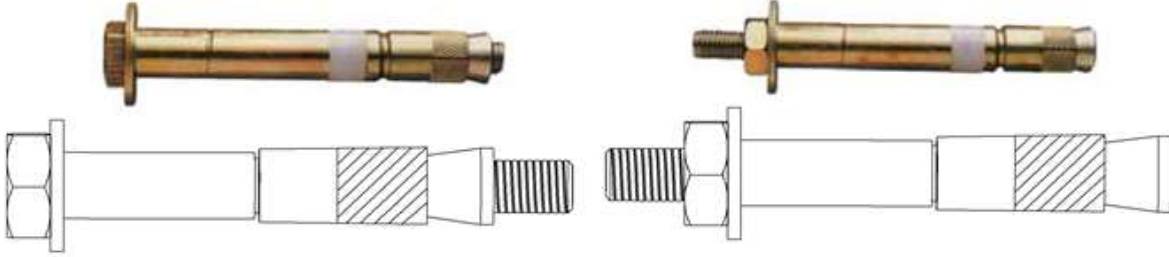

AĞIRYÜKDÜBELİ
HEAVY DUTY ANCHOR
SCHWERLASTDÜBEL

Technical Informations / Teknik Bilgiler

	Kutu Ad./ Box Qua.
M 8*100	15
M 8*120	15
M 10*110	10
M 10*130	10
M 12*130	10
M 12*160	10
M16*150	10
M 16*180	10
M 20*160	10
M 20*190	8
M 20*220	6
M 24*210	6
M 24*240	6

ETA ve CE Belgeli olarak da satılmaktadır. We can provide goods with ETA and CE.
Dieses Product wird ihnen mit ETA und CE zertifiket geliefert.

İstenilen boy ve çaplarda temin edilebilir.
We can provide goods in every measurement.
Kann ihnen in gewünschten Lqengen und durschwessern angeboten werden.